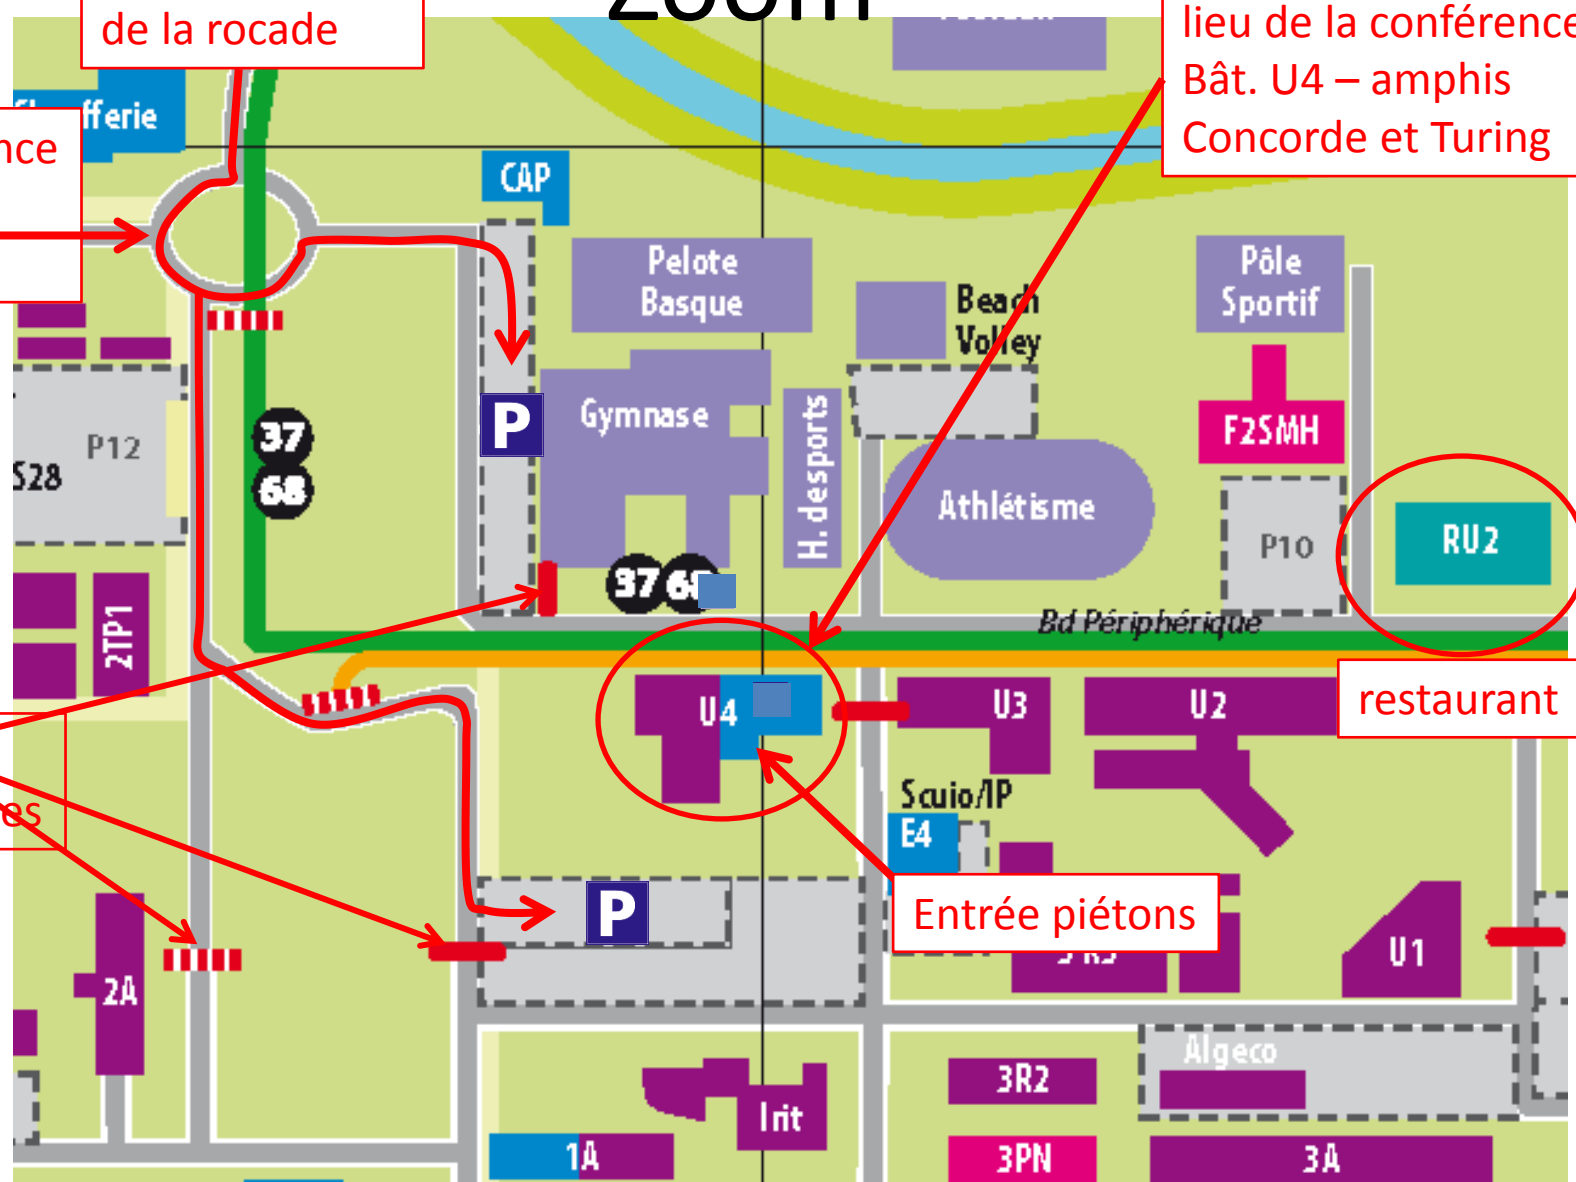

Zoom

En provenance de la rocade

En provenance De la route de Narbone

lieu de la conférence
Bât. U4 – amphis
Concorde et Turing

Barrières infranchissables

restaurant

Entrée piétons

100m